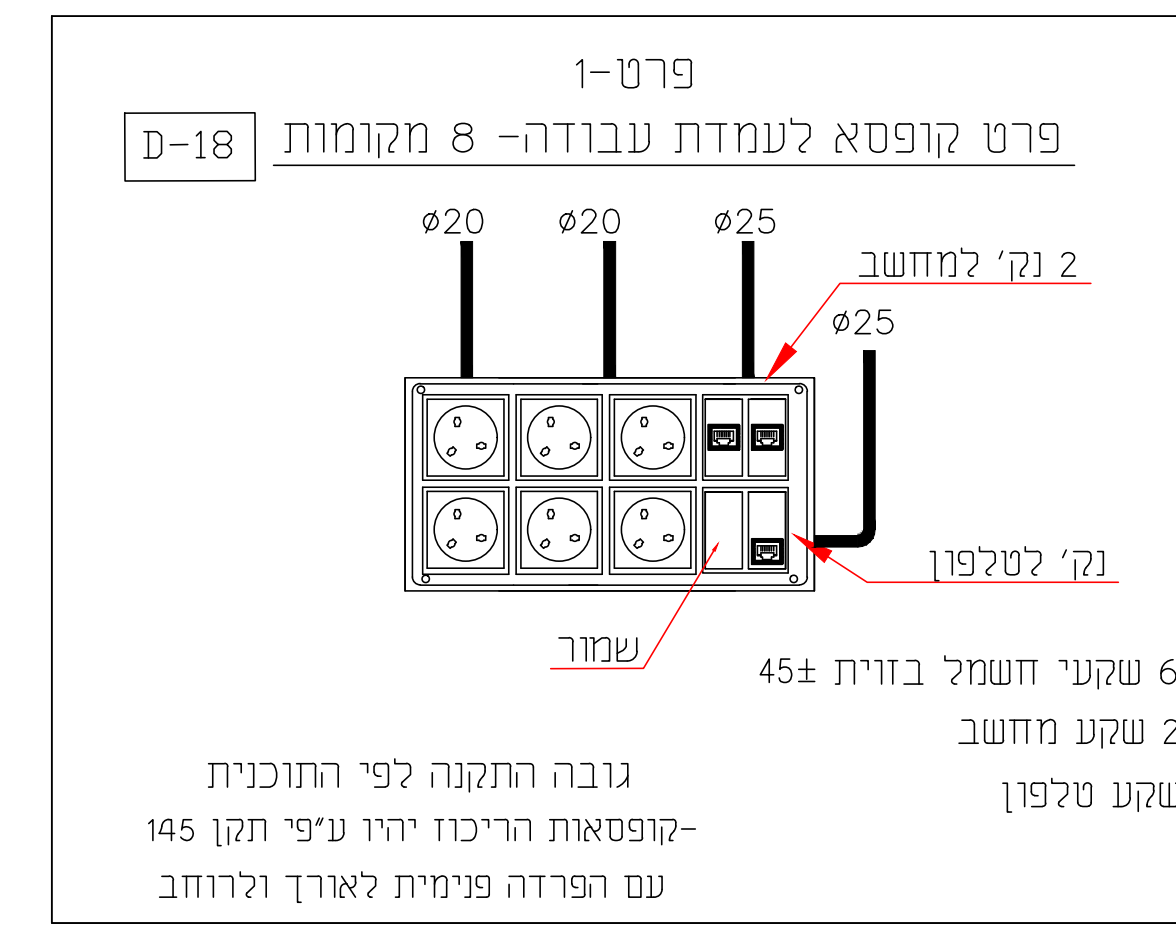

חתיכת צנרת	אבזורים
צנרת נלפזו 20 ס"מ	ירוק
צנרת נלפזו 20 ס"מ	כחול
צנרת נלפזו 20 ס"מ	אדום
צנרת נלפזו 20 ס"מ	צהוב
צנרת נלפזו 20 ס"מ	לבן

מפרט	מיקום	כמות	חומר	הערות
1	1	1	1	1
2	2	2	2	2
3	3	3	3	3
4	4	4	4	4
5	5	5	5	5
6	6	6	6	6
7	7	7	7	7
8	8	8	8	8
9	9	9	9	9
10	10	10	10	10
11	11	11	11	11
12	12	12	12	12
13	13	13	13	13
14	14	14	14	14
15	15	15	15	15
16	16	16	16	16
17	17	17	17	17
18	18	18	18	18
19	19	19	19	19
20	20	20	20	20

גובה אביזרי חשמל ומאור בגני ילדים גבהים 180 ס"מ
אביזרי חשמל שמתחת ל 1.80 מ' יהיו עם תריס פנימי
אין להתקין אביזרי חשמל מתחת לו מ'

מפרט	מיקום	כמות	חומר	הערות
1	1	1	1	1
2	2	2	2	2
3	3	3	3	3
4	4	4	4	4
5	5	5	5	5
6	6	6	6	6
7	7	7	7	7
8	8	8	8	8
9	9	9	9	9
10	10	10	10	10
11	11	11	11	11
12	12	12	12	12
13	13	13	13	13
14	14	14	14	14
15	15	15	15	15
16	16	16	16	16
17	17	17	17	17
18	18	18	18	18
19	19	19	19	19
20	20	20	20	20

מפרט	מיקום	כמות	חומר	הערות
1	1	1	1	1
2	2	2	2	2
3	3	3	3	3
4	4	4	4	4
5	5	5	5	5
6	6	6	6	6
7	7	7	7	7
8	8	8	8	8
9	9	9	9	9
10	10	10	10	10
11	11	11	11	11
12	12	12	12	12
13	13	13	13	13
14	14	14	14	14
15	15	15	15	15
16	16	16	16	16
17	17	17	17	17
18	18	18	18	18
19	19	19	19	19
20	20	20	20	20