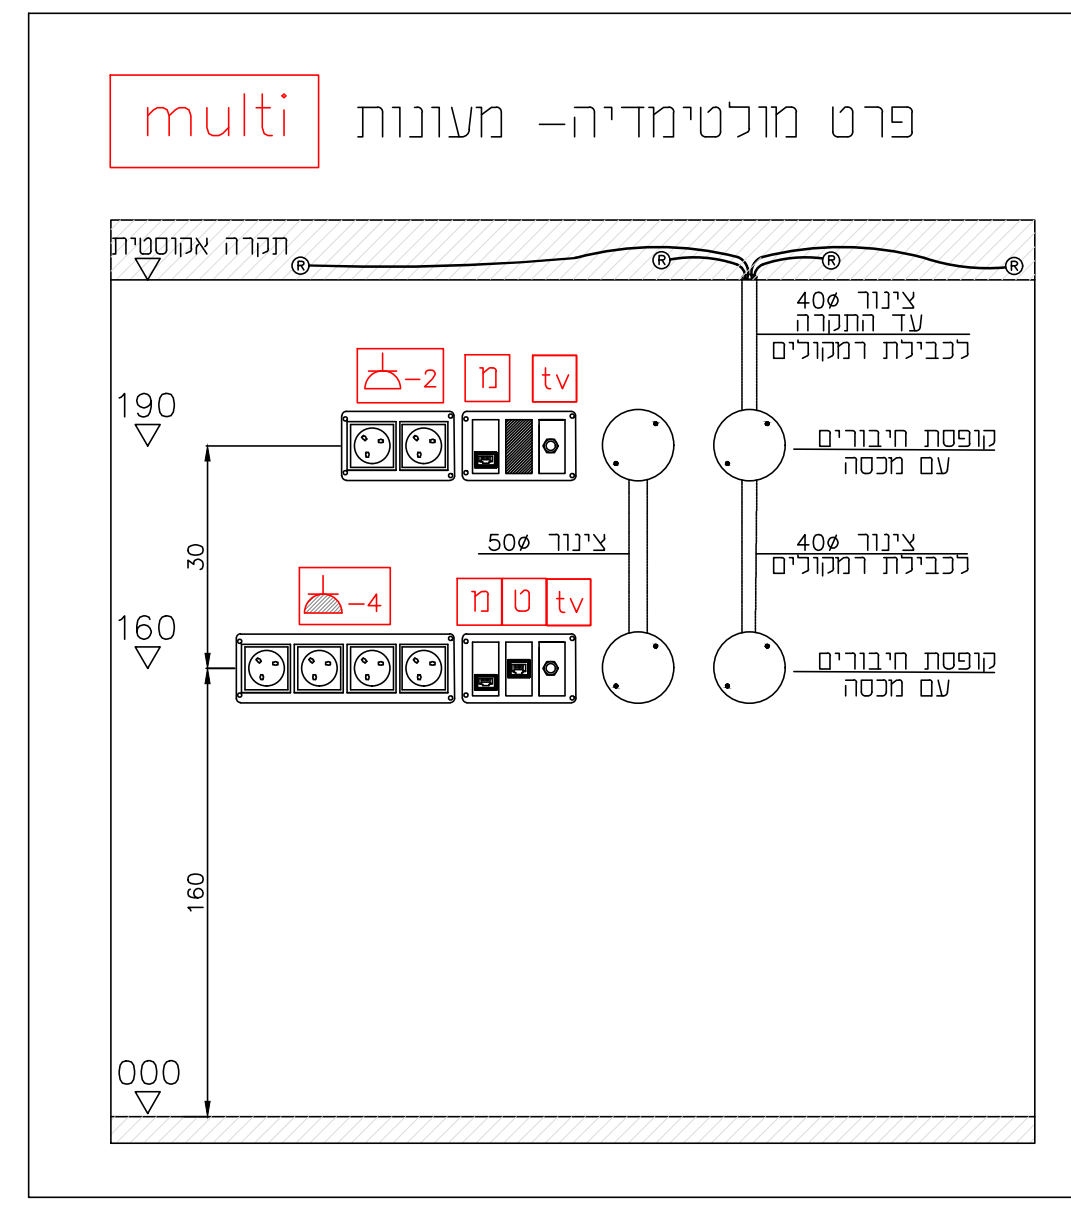

חתיכת צנרת	אבזורים
צנרת נלפזו 20 ס"מ	ירוק
צנרת נלפזו 20 ס"מ	כחול
צנרת נלפזו 20 ס"מ	אדום
צנרת נלפזו 20 ס"מ	צהוב
צנרת נלפזו 20 ס"מ	לבן

מפרט	מיקום	כמות	חומר	הערות
1	1	1	1	1
2	2	2	2	2
3	3	3	3	3
4	4	4	4	4
5	5	5	5	5
6	6	6	6	6
7	7	7	7	7
8	8	8	8	8
9	9	9	9	9
10	10	10	10	10
11	11	11	11	11
12	12	12	12	12
13	13	13	13	13
14	14	14	14	14
15	15	15	15	15
16	16	16	16	16
17	17	17	17	17
18	18	18	18	18
19	19	19	19	19
20	20	20	20	20

גובה אביזרי חשמל ומאור בגני ילדים גבהים 180 ס"מ
אביזרי חשמל שמתחת ל 1.80 מ' יהיו עם תריס פנימי
אין להתקין אביזרי חשמל מתחת לו מ'

מפרט	מיקום	כמות	חומר	הערות
1	1	1	1	1
2	2	2	2	2
3	3	3	3	3
4	4	4	4	4
5	5	5	5	5
6	6	6	6	6
7	7	7	7	7
8	8	8	8	8
9	9	9	9	9
10	10	10	10	10
11	11	11	11	11
12	12	12	12	12
13	13	13	13	13
14	14	14	14	14
15	15	15	15	15
16	16	16	16	16
17	17	17	17	17
18	18	18	18	18
19	19	19	19	19
20	20	20	20	20

מפרט	מיקום	כמות	חומר	הערות
1	1	1	1	1
2	2	2	2	2
3	3	3	3	3
4	4	4	4	4
5	5	5	5	5
6	6	6	6	6
7	7	7	7	7
8	8	8	8	8
9	9	9	9	9
10	10	10	10	10
11	11	11	11	11
12	12	12	12	12
13	13	13	13	13
14	14	14	14	14
15	15	15	15	15
16	16	16	16	16
17	17	17	17	17
18	18	18	18	18
19	19	19	19	19
20	20	20	20	20