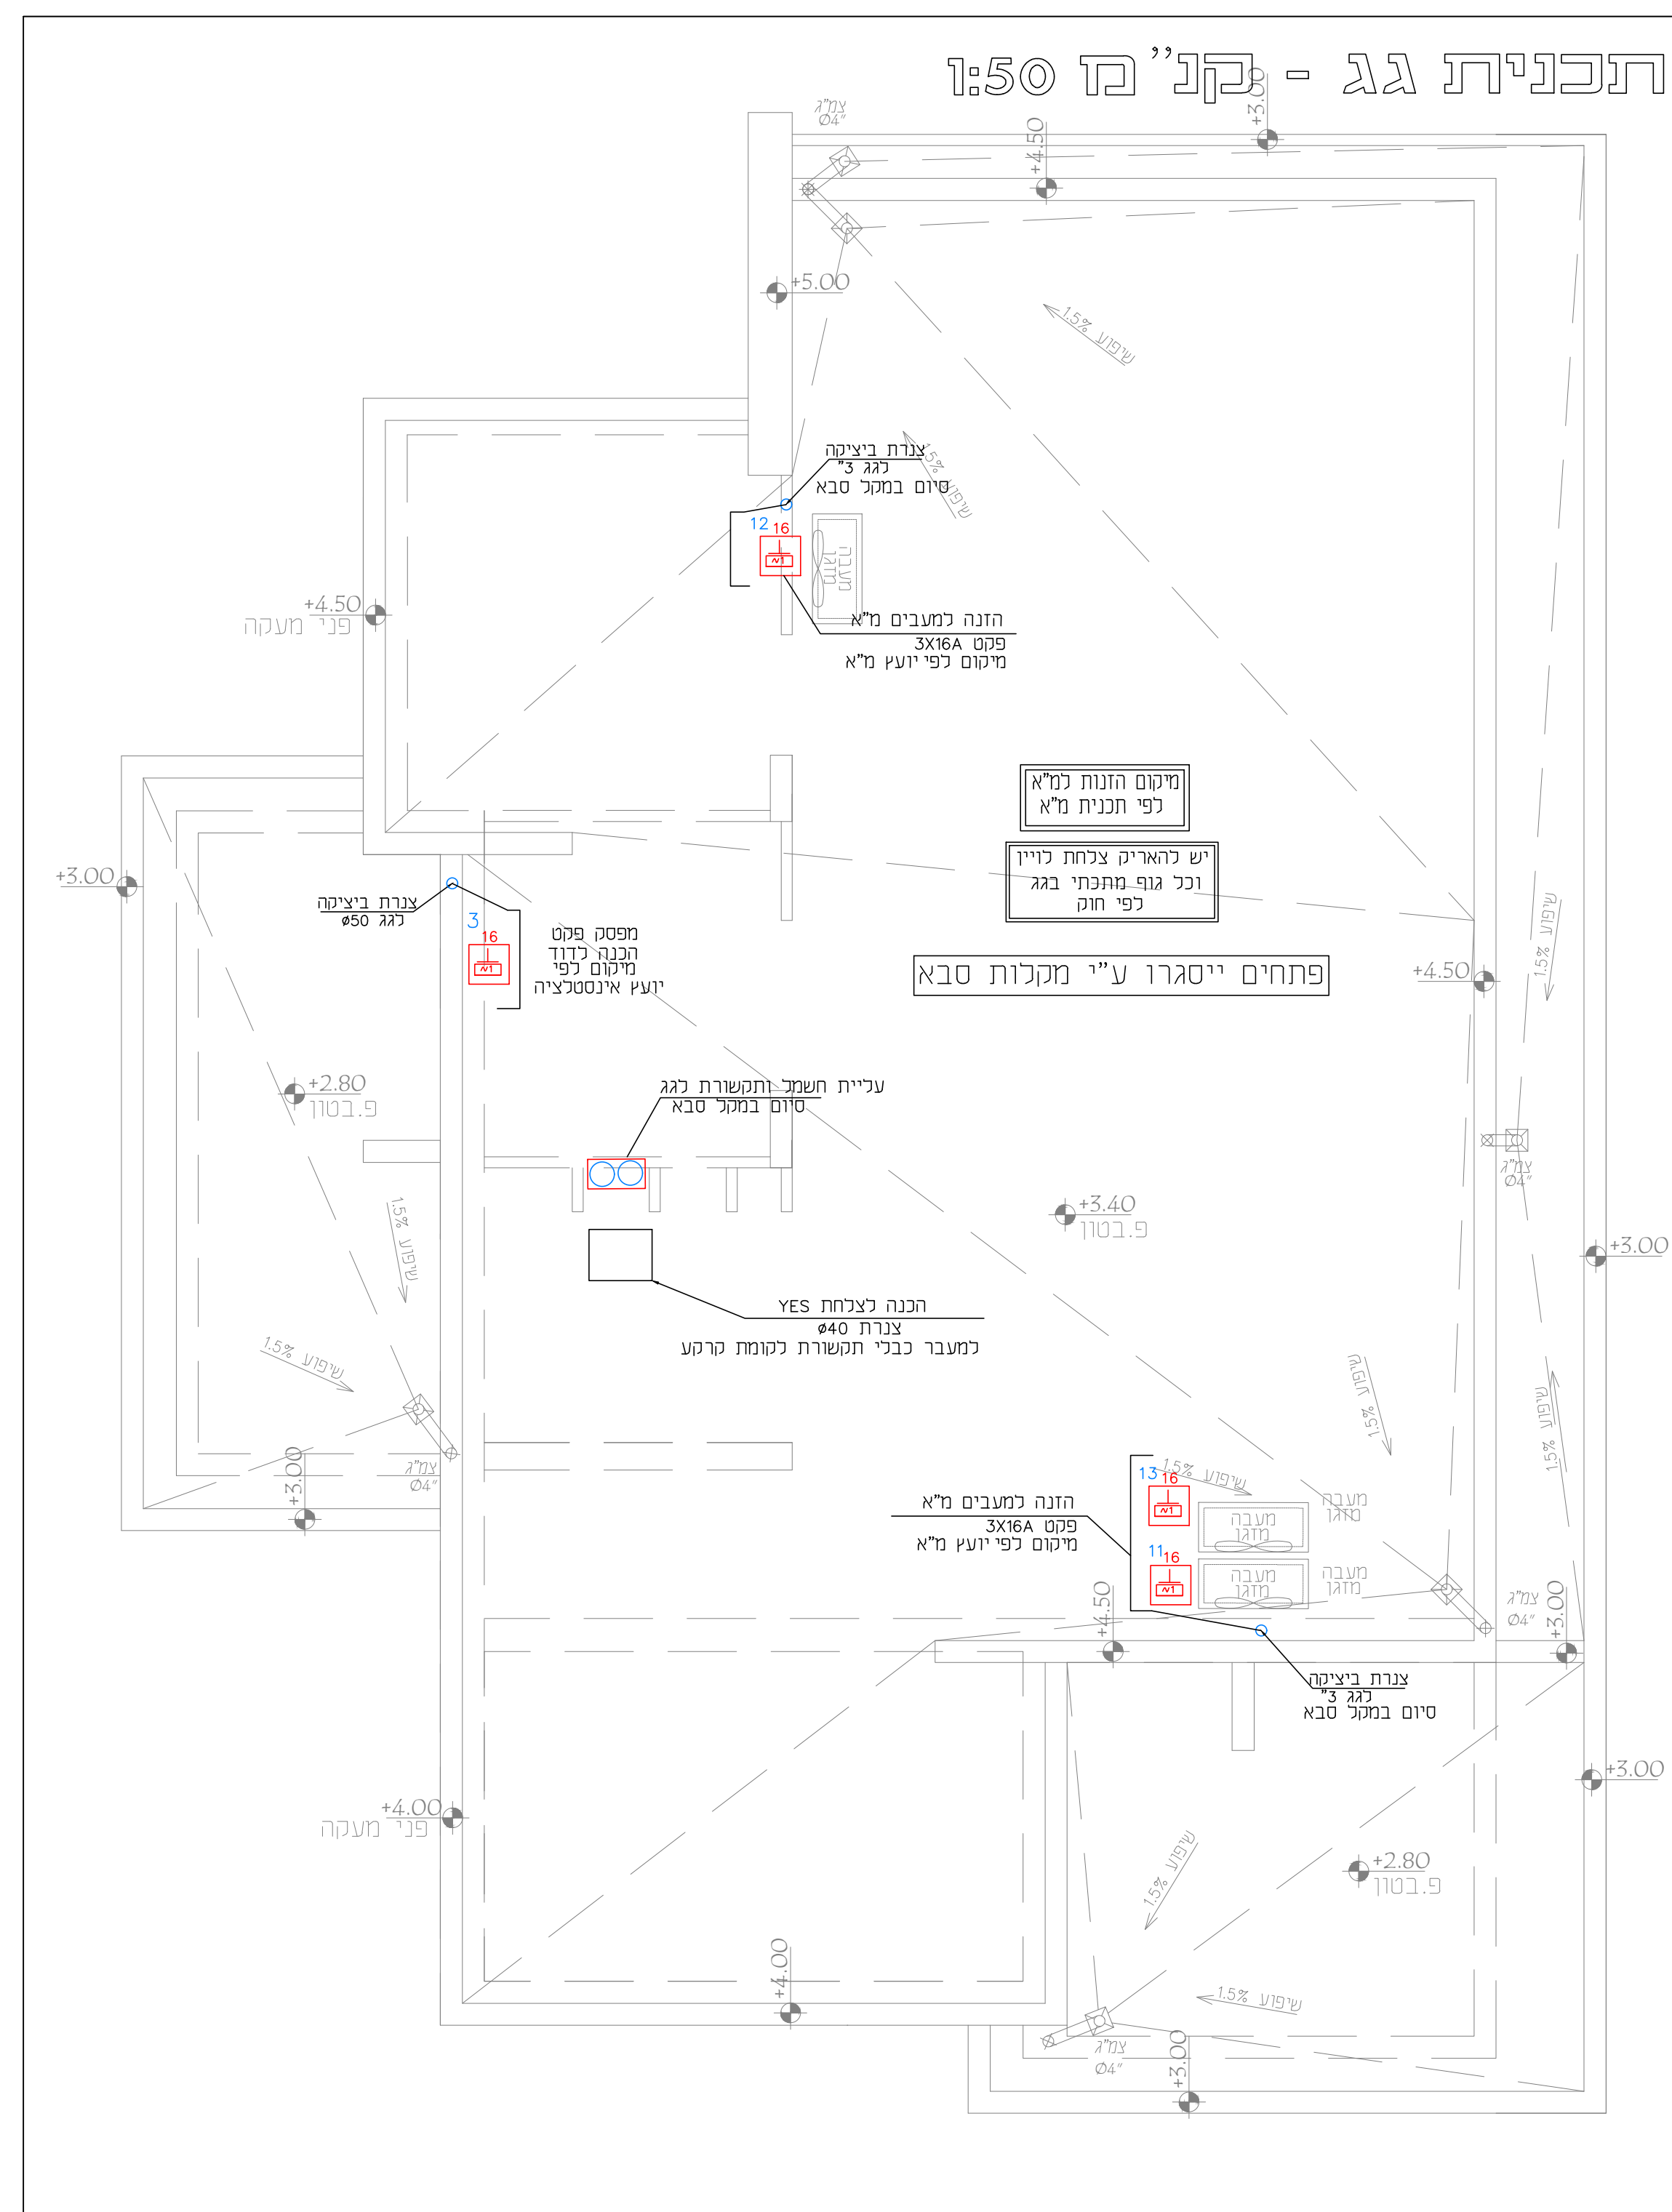

חתיכת צנרת	אבזורים
צנרת נלפזו 20 ס"מ	ירוק
צנרת נלפזו 20 ס"מ	כחול
צנרת נלפזו 20 ס"מ	אדום
צנרת נלפזו 20 ס"מ	צהוב
צנרת נלפזו 20 ס"מ	לבן

מפרט	מיקום	כמות	חומר	הערות
1	1	1	1	1
2	2	2	2	2
3	3	3	3	3
4	4	4	4	4
5	5	5	5	5
6	6	6	6	6
7	7	7	7	7
8	8	8	8	8
9	9	9	9	9
10	10	10	10	10
11	11	11	11	11
12	12	12	12	12
13	13	13	13	13
14	14	14	14	14
15	15	15	15	15
16	16	16	16	16
17	17	17	17	17
18	18	18	18	18
19	19	19	19	19
20	20	20	20	20

גובה אביזרי חשמל ומאור בגני ילדים גבהים 180 ס"מ
אביזרי חשמל שמתחת ל 1.80 מ' יהיו עם תריס פנימי
אין להתקין אביזרי חשמל מתחת לו מ'

מפרט	מיקום	כמות	חומר	הערות
1	1	1	1	1
2	2	2	2	2
3	3	3	3	3
4	4	4	4	4
5	5	5	5	5
6	6	6	6	6
7	7	7	7	7
8	8	8	8	8
9	9	9	9	9
10	10	10	10	10
11	11	11	11	11
12	12	12	12	12
13	13	13	13	13
14	14	14	14	14
15	15	15	15	15
16	16	16	16	16
17	17	17	17	17
18	18	18	18	18
19	19	19	19	19
20	20	20	20	20

מפרט	מיקום	כמות	חומר	הערות
1	1	1	1	1
2	2	2	2	2
3	3	3	3	3
4	4	4	4	4
5	5	5	5	5
6	6	6	6	6
7	7	7	7	7
8	8	8	8	8
9	9	9	9	9
10	10	10	10	10
11	11	11	11	11
12	12	12	12	12
13	13	13	13	13
14	14	14	14	14
15	15	15	15	15
16	16	16	16	16
17	17	17	17	17
18	18	18	18	18
19	19	19	19	19
20	20	20	20	20