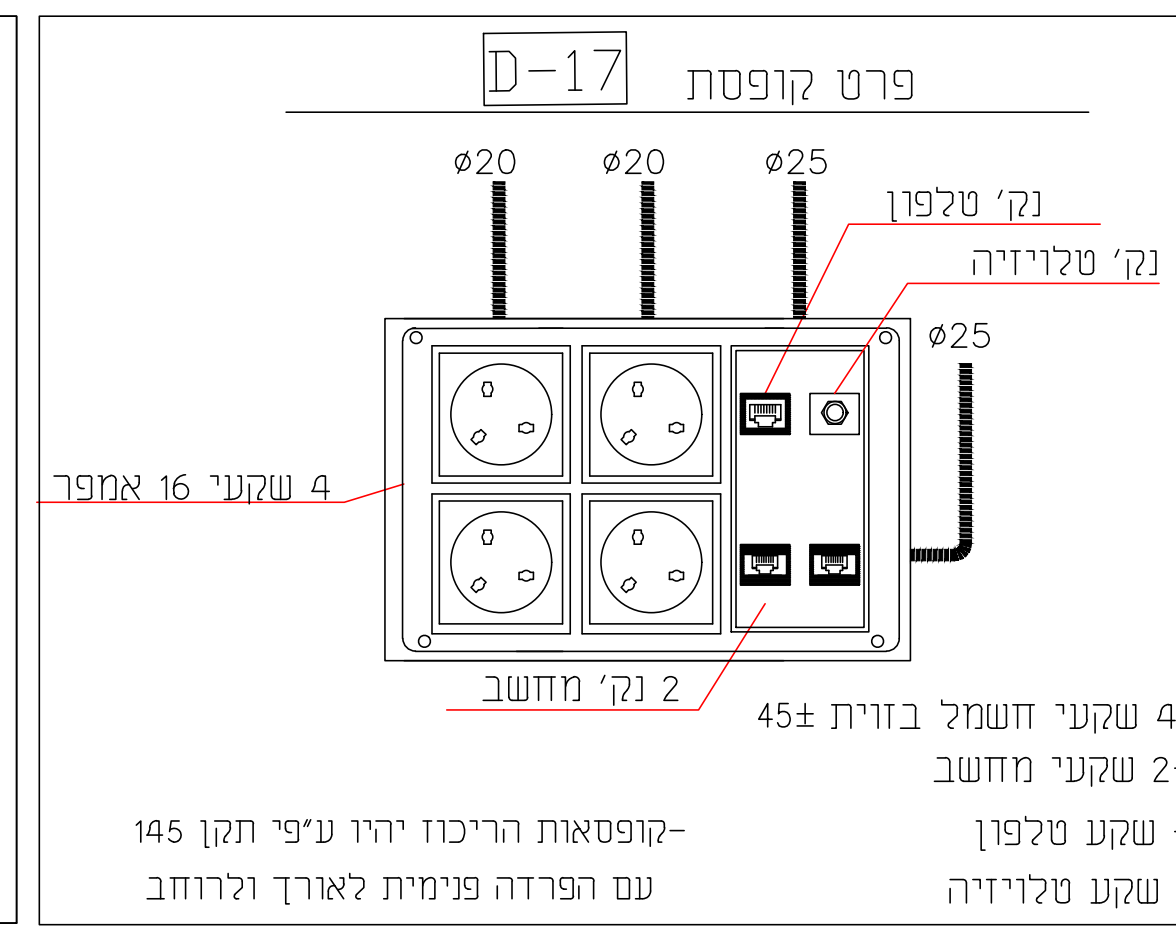

חתיכת צנרת	אבזורים
צנרת נלפזו 20 ס"מ	ירוק
צנרת נלפזו 20 ס"מ	כחול
צנרת נלפזו 20 ס"מ	אדום
צנרת נלפזו 20 ס"מ	צהוב
צנרת נלפזו 20 ס"מ	לבן

מפרט	מיקום	כמות	חומר	הערות
1	1	1	1	1
2	2	2	2	2
3	3	3	3	3
4	4	4	4	4
5	5	5	5	5
6	6	6	6	6
7	7	7	7	7
8	8	8	8	8
9	9	9	9	9
10	10	10	10	10
11	11	11	11	11
12	12	12	12	12
13	13	13	13	13
14	14	14	14	14
15	15	15	15	15
16	16	16	16	16
17	17	17	17	17
18	18	18	18	18
19	19	19	19	19
20	20	20	20	20

גובה אביזרי חשמל ומאור בגני ילדים גבהים 180 ס"מ
אביזרי חשמל שמתחת ל 1.80 מ' יהיו עם תריס פנימי
אין להתקין אביזרי חשמל מתחת לו מ'

מפרט	מיקום	כמות	חומר	הערות
1	1	1	1	1
2	2	2	2	2
3	3	3	3	3
4	4	4	4	4
5	5	5	5	5
6	6	6	6	6
7	7	7	7	7
8	8	8	8	8
9	9	9	9	9
10	10	10	10	10
11	11	11	11	11
12	12	12	12	12
13	13	13	13	13
14	14	14	14	14
15	15	15	15	15
16	16	16	16	16
17	17	17	17	17
18	18	18	18	18
19	19	19	19	19
20	20	20	20	20