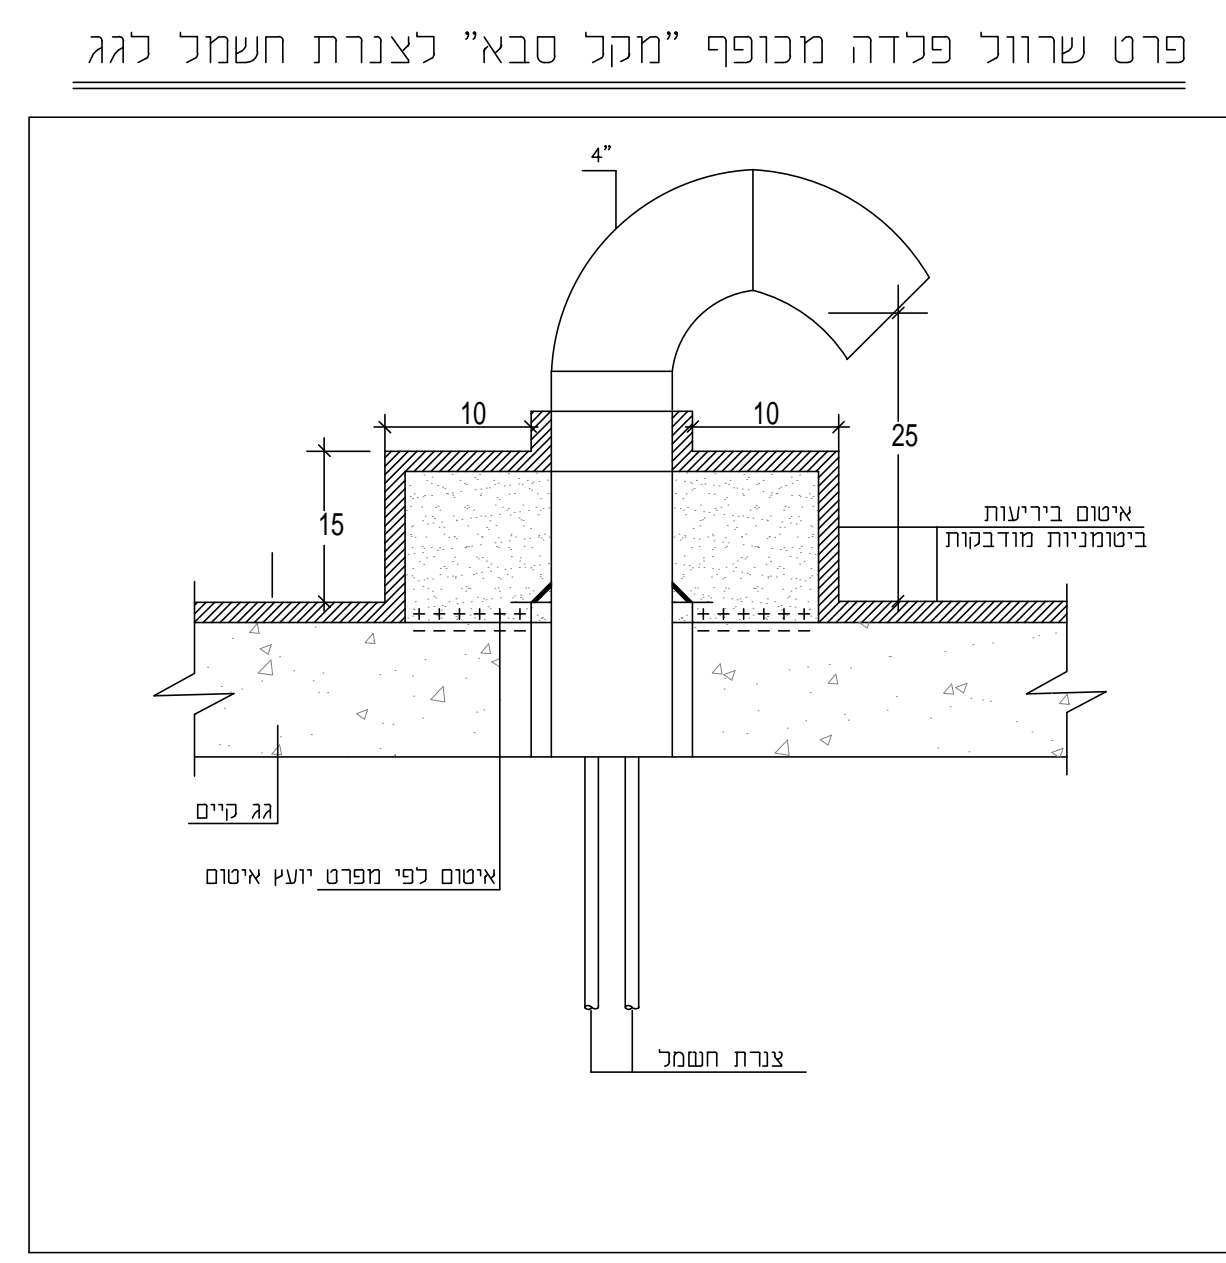

חתיכת צנרת	אבזורים
צנרת נלפזו 20 ס"מ	ירוק
צנרת נלפזו 20 ס"מ	כחול
צנרת נלפזו 20 ס"מ	אדום
צנרת נלפזו 20 ס"מ	צהוב
צנרת נלפזו 20 ס"מ	לבן

מפרט	מיקום	כמות	חומר	הערות
1	1	1	1	1
2	2	2	2	2
3	3	3	3	3
4	4	4	4	4
5	5	5	5	5
6	6	6	6	6
7	7	7	7	7
8	8	8	8	8
9	9	9	9	9
10	10	10	10	10
11	11	11	11	11
12	12	12	12	12
13	13	13	13	13
14	14	14	14	14
15	15	15	15	15
16	16	16	16	16
17	17	17	17	17
18	18	18	18	18
19	19	19	19	19
20	20	20	20	20

גובה אביזרי חשמל ומאור בגני ילדים גבהים 180 ס"מ
אביזרי חשמל שמתחת ל 1.80 מ' יהיו עם תריס פנימי
אין להתקין אביזרי חשמל מתחת לו מ'

מפרט	מיקום	כמות	חומר	הערות
1	1	1	1	1
2	2	2	2	2
3	3	3	3	3
4	4	4	4	4
5	5	5	5	5
6	6	6	6	6
7	7	7	7	7
8	8	8	8	8
9	9	9	9	9
10	10	10	10	10
11	11	11	11	11
12	12	12	12	12
13	13	13	13	13
14	14	14	14	14
15	15	15	15	15
16	16	16	16	16
17	17	17	17	17
18	18	18	18	18
19	19	19	19	19
20	20	20	20	20