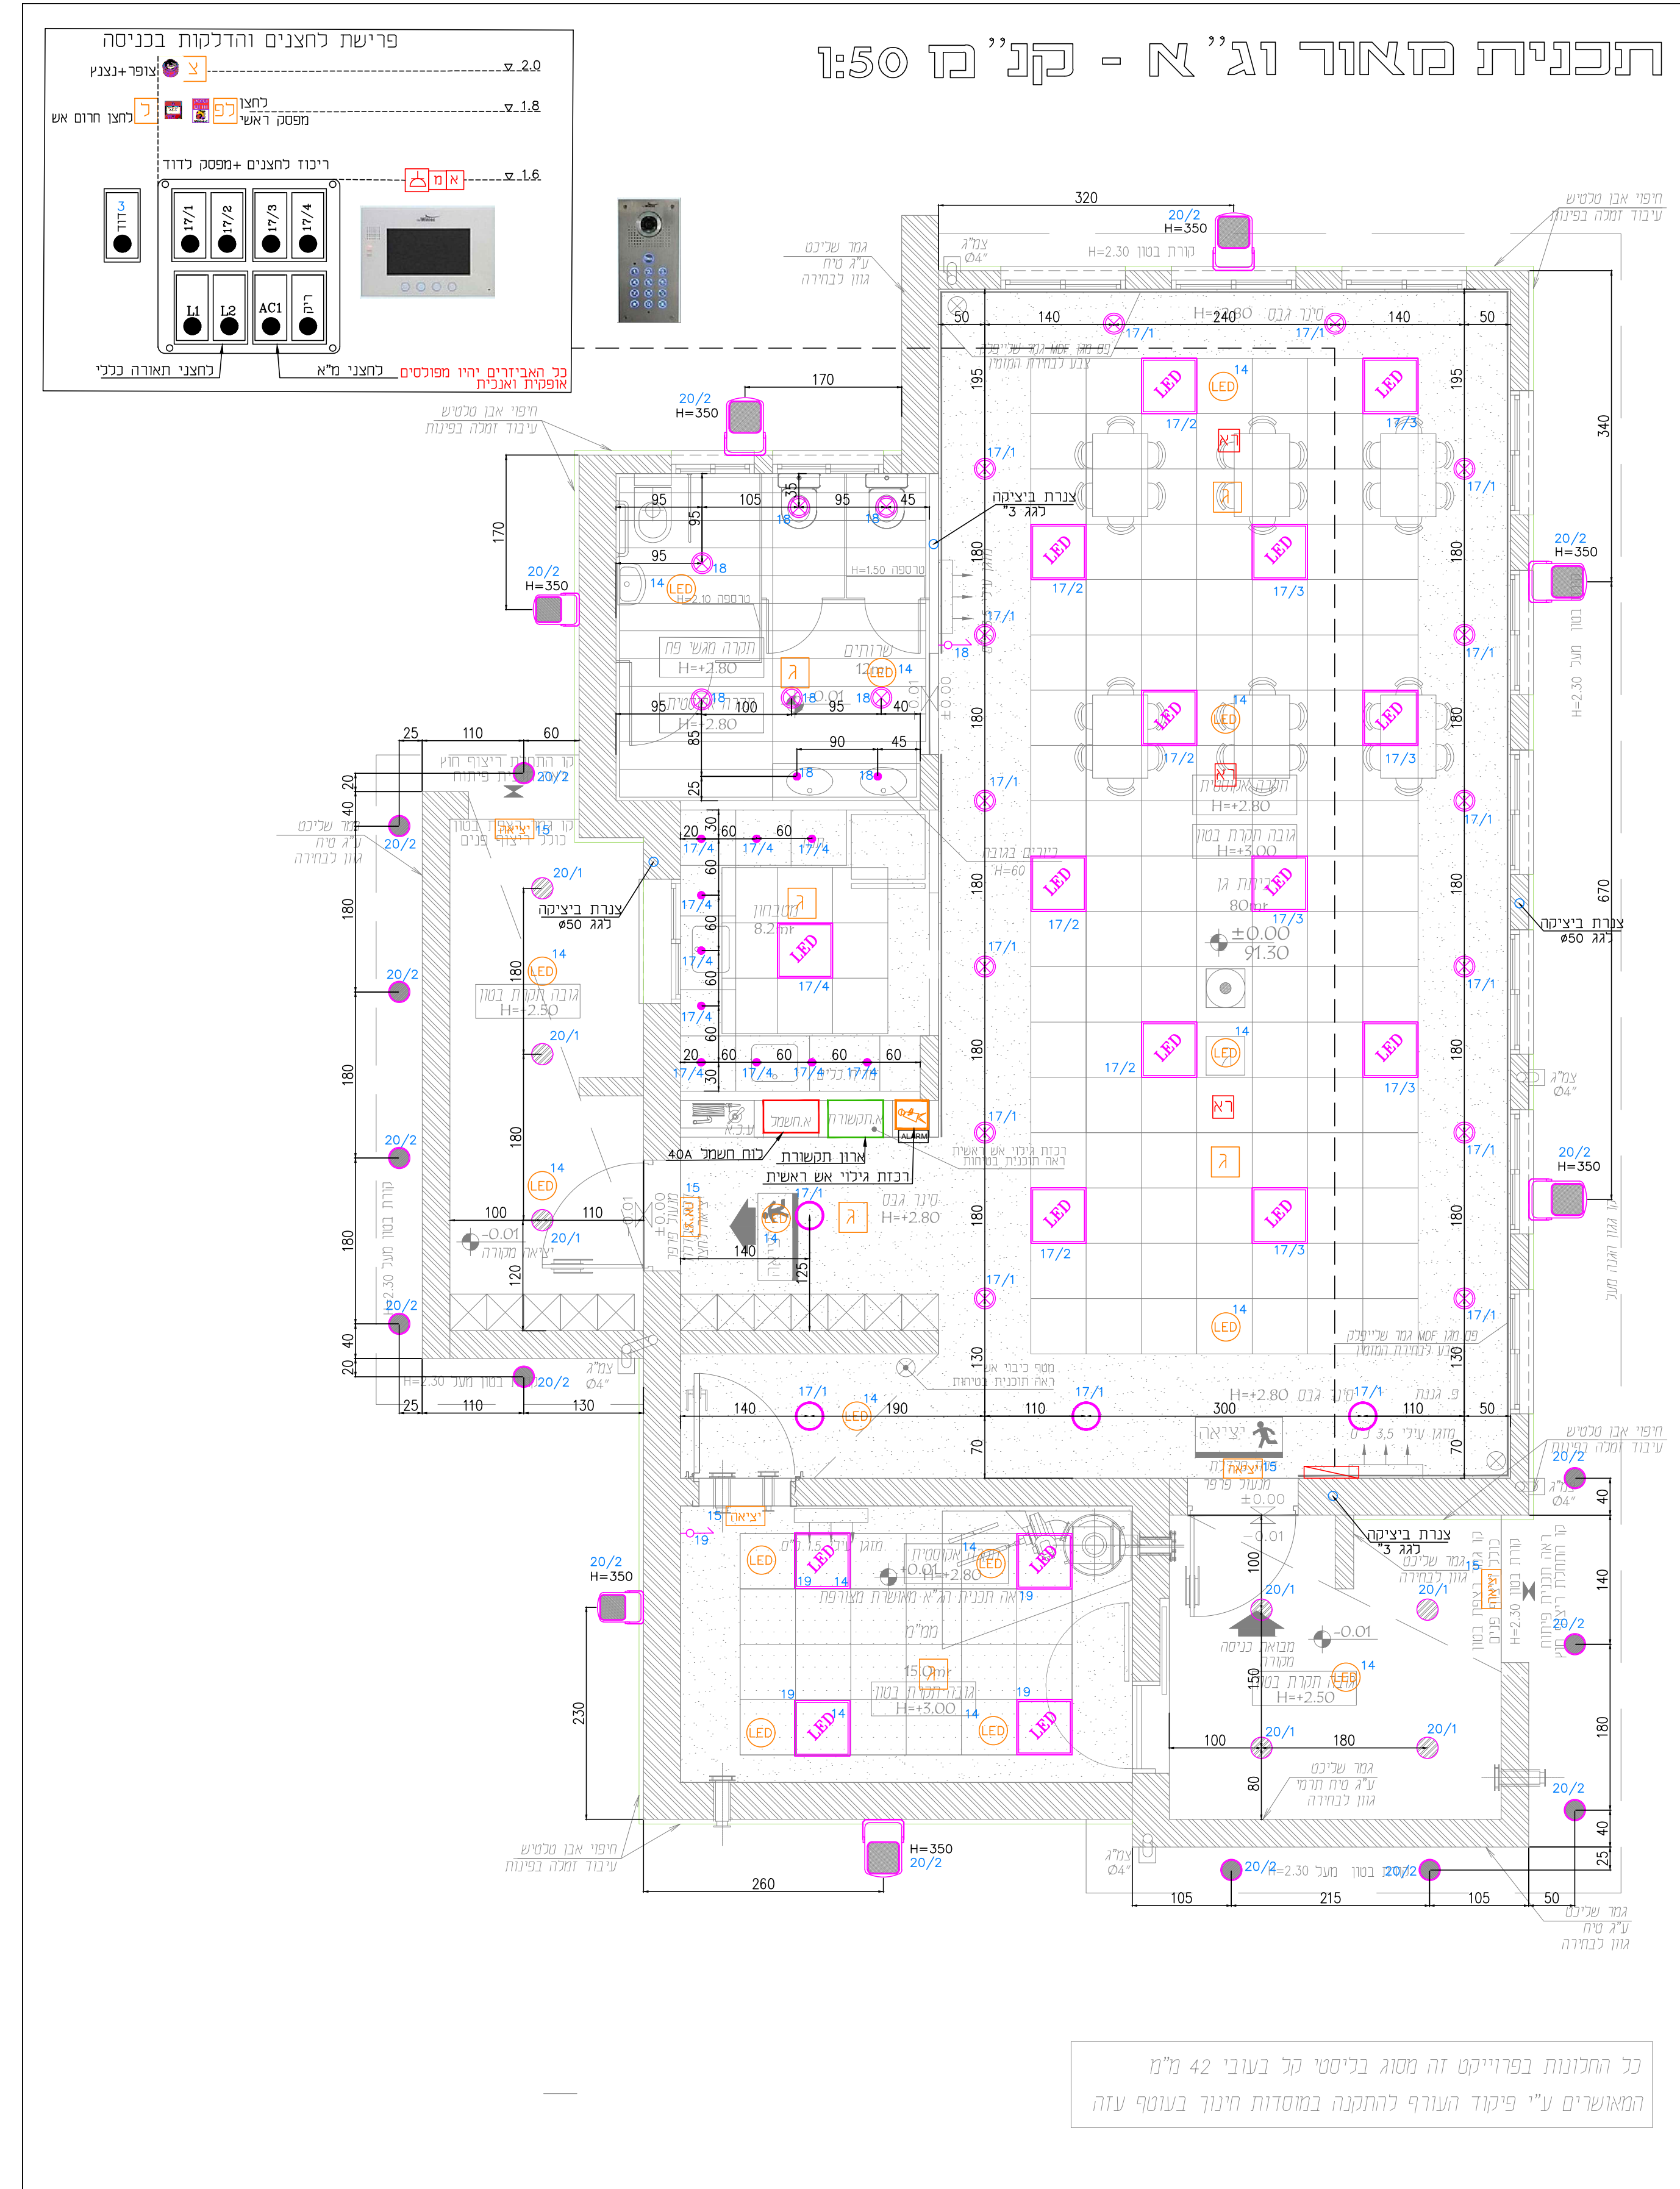

חתיכת צנרת	אבזורים
צנרת נלפזו 20 ס"מ	ירוק
צנרת נלפזו 20 ס"מ	כחול
צנרת נלפזו 20 ס"מ	אדום
צנרת נלפזו 20 ס"מ	צהוב
צנרת נלפזו 20 ס"מ	לבן

מפרט	מיקום	כמות	חומר	הערות
1	1	1	1	1
2	2	2	2	2
3	3	3	3	3
4	4	4	4	4
5	5	5	5	5
6	6	6	6	6
7	7	7	7	7
8	8	8	8	8
9	9	9	9	9
10	10	10	10	10
11	11	11	11	11
12	12	12	12	12
13	13	13	13	13
14	14	14	14	14
15	15	15	15	15
16	16	16	16	16
17	17	17	17	17
18	18	18	18	18
19	19	19	19	19
20	20	20	20	20

גובה אביזרי חשמל ומאור בגני ילדים גבהים 180 ס"מ
אביזרי חשמל שמתחת ל 1.80 מ' יהיו עם תריס פנימי
אין להתקין אביזרי חשמל מתחת לו מ'

מפרט	מיקום	כמות	חומר	הערות
1	1	1	1	1
2	2	2	2	2
3	3	3	3	3
4	4	4	4	4
5	5	5	5	5
6	6	6	6	6
7	7	7	7	7
8	8	8	8	8
9	9	9	9	9
10	10	10	10	10
11	11	11	11	11
12	12	12	12	12
13	13	13	13	13
14	14	14	14	14
15	15	15	15	15
16	16	16	16	16
17	17	17	17	17
18	18	18	18	18
19	19	19	19	19
20	20	20	20	20

מפרט	מיקום	כמות	חומר	הערות
1	1	1	1	1
2	2	2	2	2
3	3	3	3	3
4	4	4	4	4
5	5	5	5	5
6	6	6	6	6
7	7	7	7	7
8	8	8	8	8
9	9	9	9	9
10	10	10	10	10
11	11	11	11	11
12	12	12	12	12
13	13	13	13	13
14	14	14	14	14
15	15	15	15	15
16	16	16	16	16
17	17	17	17	17
18	18	18	18	18
19	19	19	19	19
20	20	20	20	20