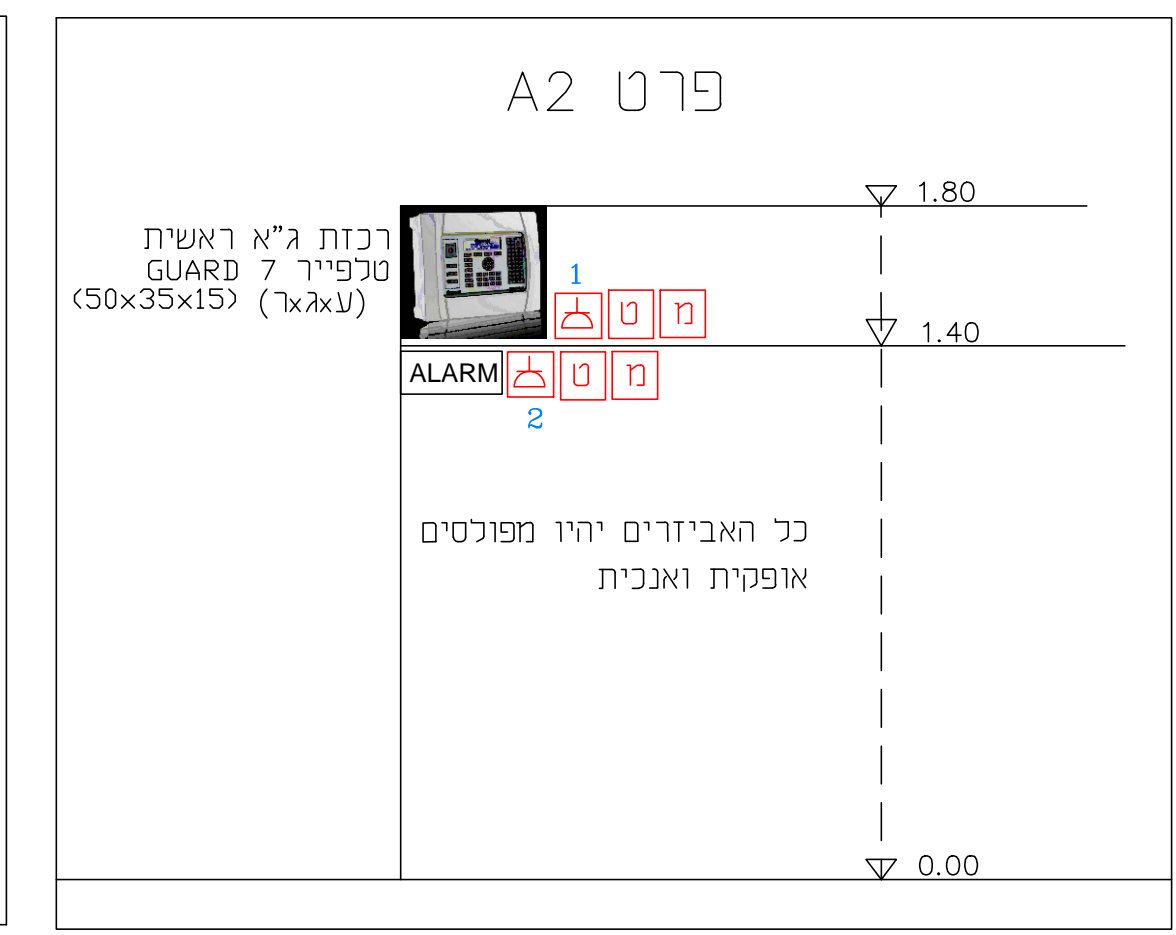

חתיכת צנרת	אבזורים
צנרת נלפזו 20 ס"מ	ירוק
צנרת נלפזו 20 ס"מ	כחול
צנרת נלפזו 20 ס"מ	אדום
צנרת נלפזו 20 ס"מ	צהוב
צנרת נלפזו 20 ס"מ	לבן

מפרט	מיקום	כמות	חומר	הערות
1	1	1	1	1
2	2	2	2	2
3	3	3	3	3
4	4	4	4	4
5	5	5	5	5
6	6	6	6	6
7	7	7	7	7
8	8	8	8	8
9	9	9	9	9
10	10	10	10	10
11	11	11	11	11
12	12	12	12	12
13	13	13	13	13
14	14	14	14	14
15	15	15	15	15
16	16	16	16	16
17	17	17	17	17
18	18	18	18	18
19	19	19	19	19
20	20	20	20	20

גובה אביזרי חשמל ומאור בגני ילדים גבהים 180 ס"מ
אביזרי חשמל שמתחת ל 1.80 מ' יהיו עם תריס פנימי
אין להתקין אביזרי חשמל מתחת לו מ'

מפרט	מיקום	כמות	חומר	הערות
1	1	1	1	1
2	2	2	2	2
3	3	3	3	3
4	4	4	4	4
5	5	5	5	5
6	6	6	6	6
7	7	7	7	7
8	8	8	8	8
9	9	9	9	9
10	10	10	10	10
11	11	11	11	11
12	12	12	12	12
13	13	13	13	13
14	14	14	14	14
15	15	15	15	15
16	16	16	16	16
17	17	17	17	17
18	18	18	18	18
19	19	19	19	19
20	20	20	20	20