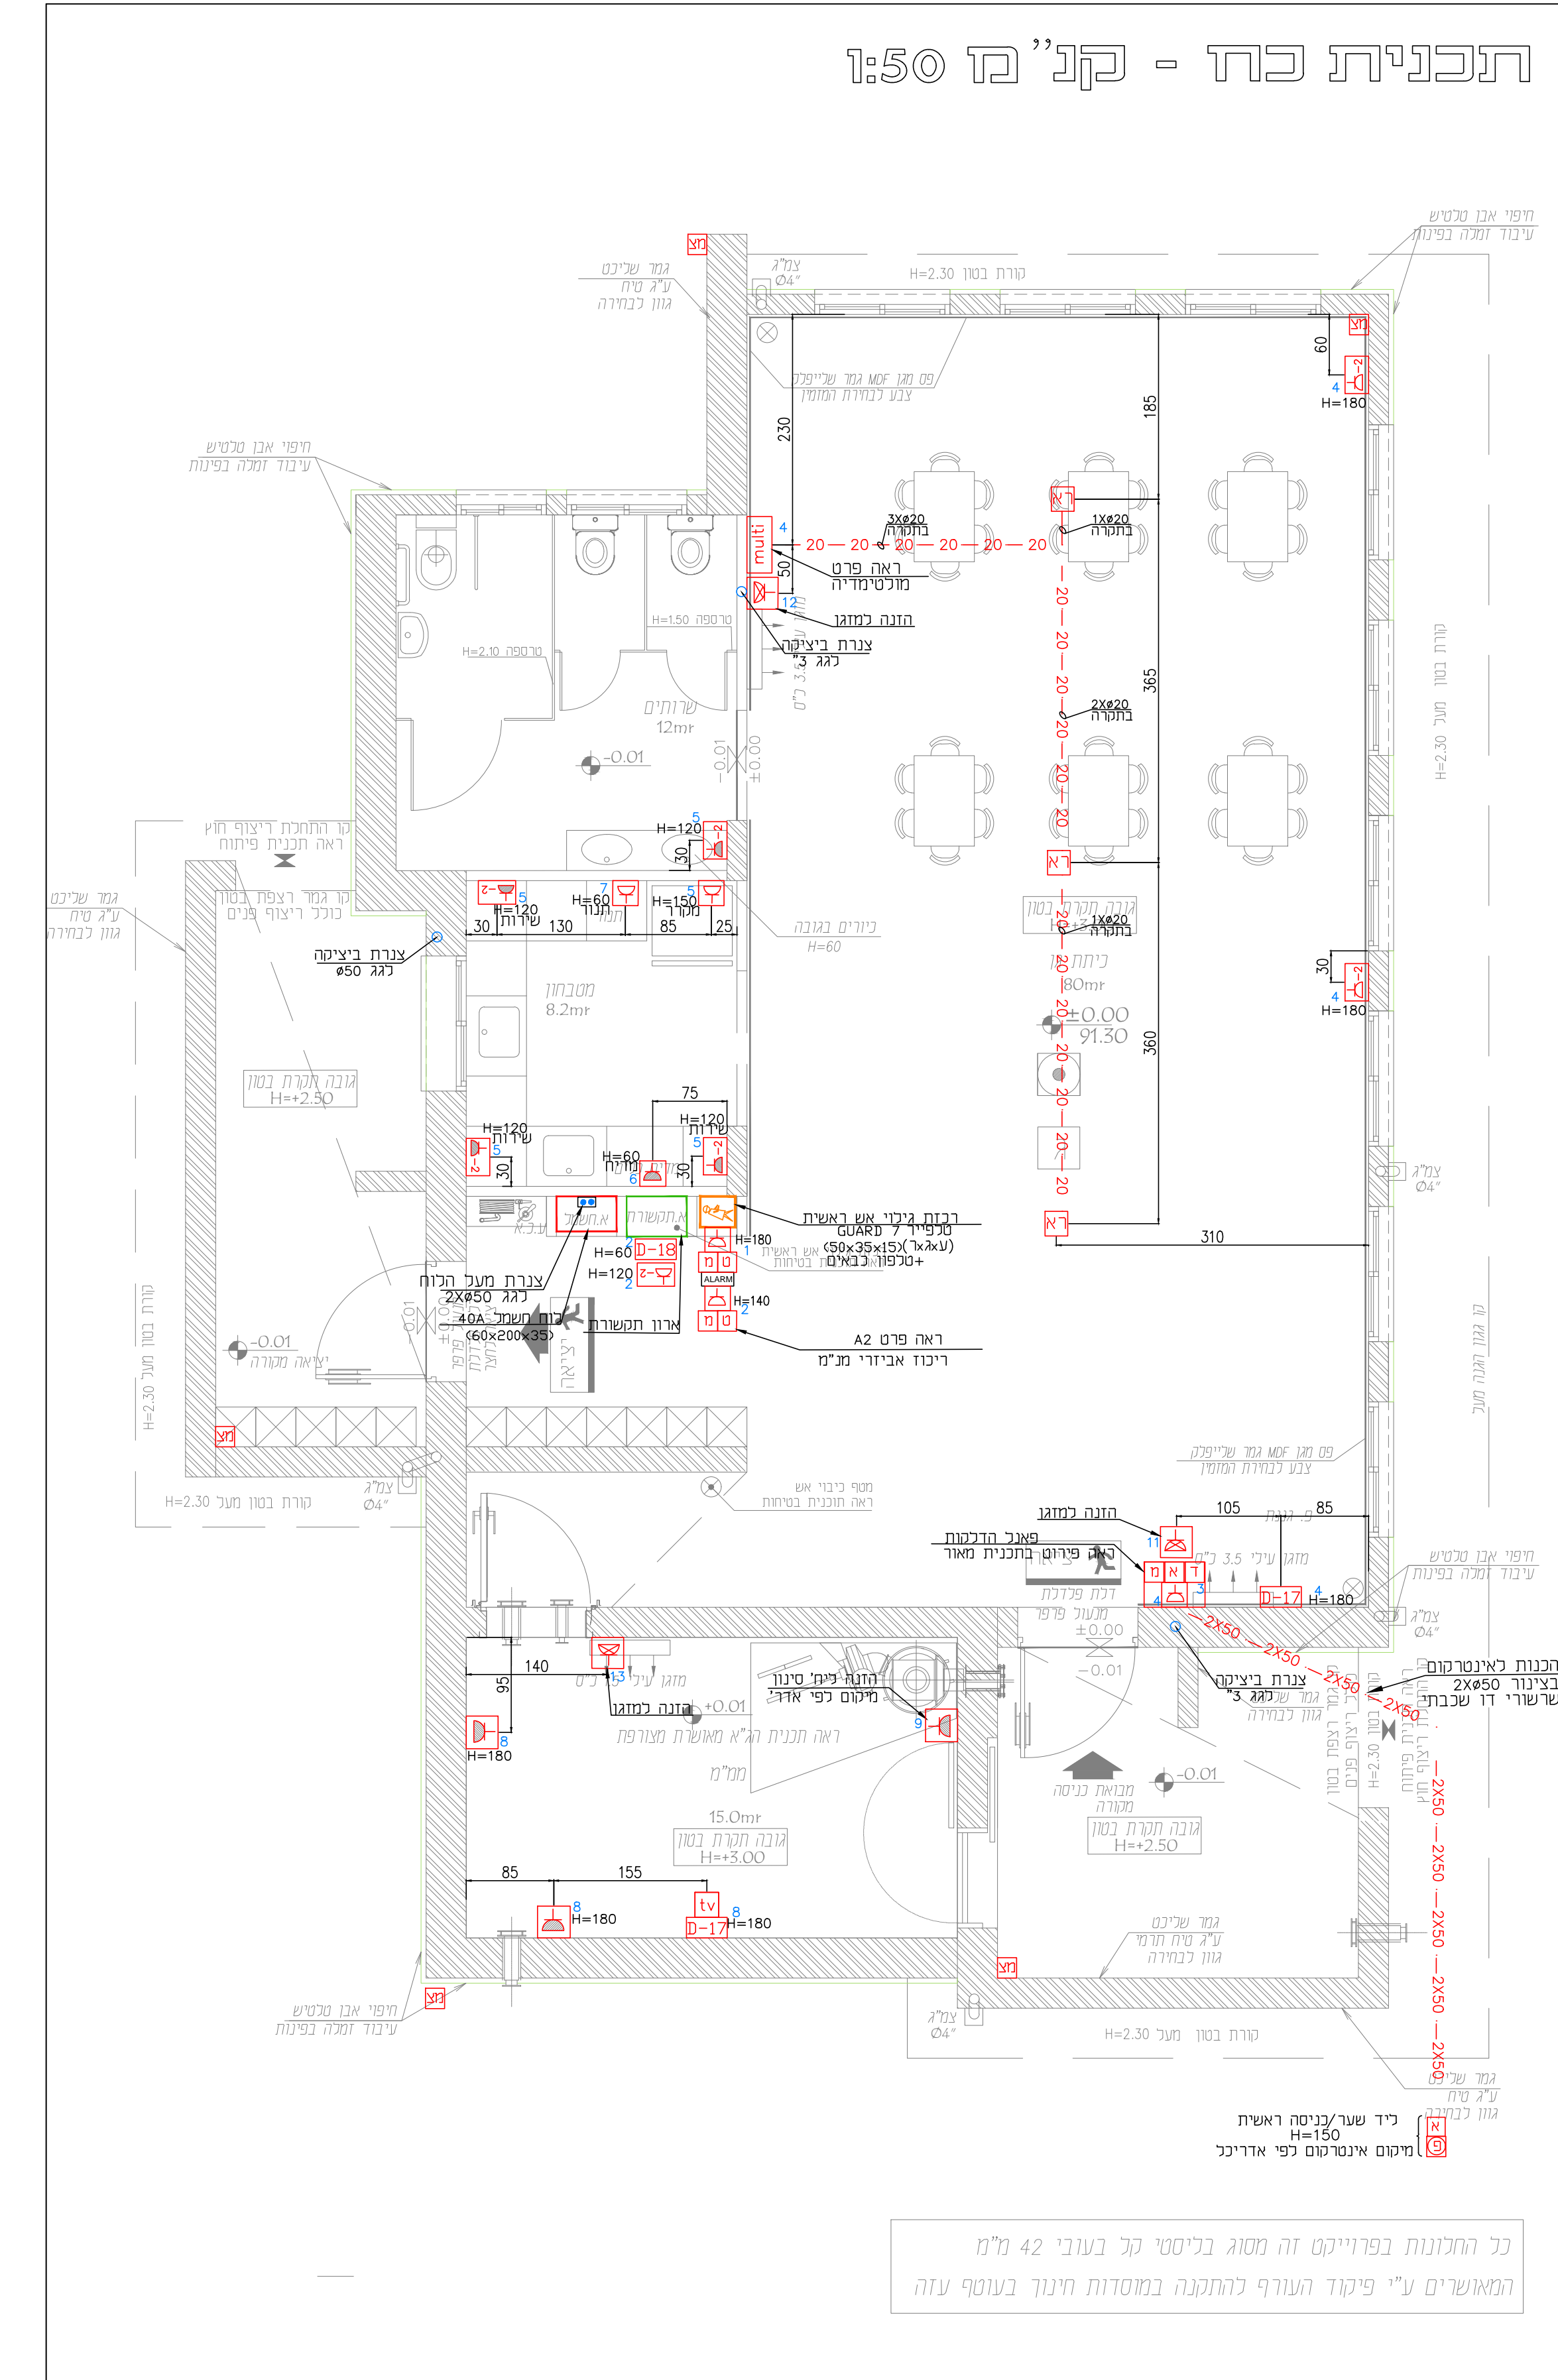

חתיכת צנרת	אבזורים
צנרת נלפזו 20 ס"מ	ירוק
צנרת נלפזו 20 ס"מ	כחול
צנרת נלפזו 20 ס"מ	אדום
צנרת נלפזו 20 ס"מ	צהוב
צנרת נלפזו 20 ס"מ	לבן

מפרט	מיקום	כמות	חומר	הערות
1	1	1	1	1
2	2	2	2	2
3	3	3	3	3
4	4	4	4	4
5	5	5	5	5
6	6	6	6	6
7	7	7	7	7
8	8	8	8	8
9	9	9	9	9
10	10	10	10	10
11	11	11	11	11
12	12	12	12	12
13	13	13	13	13
14	14	14	14	14
15	15	15	15	15
16	16	16	16	16
17	17	17	17	17
18	18	18	18	18
19	19	19	19	19
20	20	20	20	20

גובה אביזרי חשמל ומאור בגני ילדים גבהים 180 ס"מ
אביזרי חשמל שמתחת ל 1.80 מ' יהיו עם תריס פנימי
אין להתקין אביזרי חשמל מתחת לו מ'

מפרט	מיקום	כמות	חומר	הערות
1	1	1	1	1
2	2	2	2	2
3	3	3	3	3
4	4	4	4	4
5	5	5	5	5
6	6	6	6	6
7	7	7	7	7
8	8	8	8	8
9	9	9	9	9
10	10	10	10	10
11	11	11	11	11
12	12	12	12	12
13	13	13	13	13
14	14	14	14	14
15	15	15	15	15
16	16	16	16	16
17	17	17	17	17
18	18	18	18	18
19	19	19	19	19
20	20	20	20	20

מפרט	מיקום	כמות	חומר	הערות
1	1	1	1	1
2	2	2	2	2
3	3	3	3	3
4	4	4	4	4
5	5	5	5	5
6	6	6	6	6
7	7	7	7	7
8	8	8	8	8
9	9	9	9	9
10	10	10	10	10
11	11	11	11	11
12	12	12	12	12
13	13	13	13	13
14	14	14	14	14
15	15	15	15	15
16	16	16	16	16
17	17	17	17	17
18	18	18	18	18
19	19	19	19	19
20	20	20	20	20