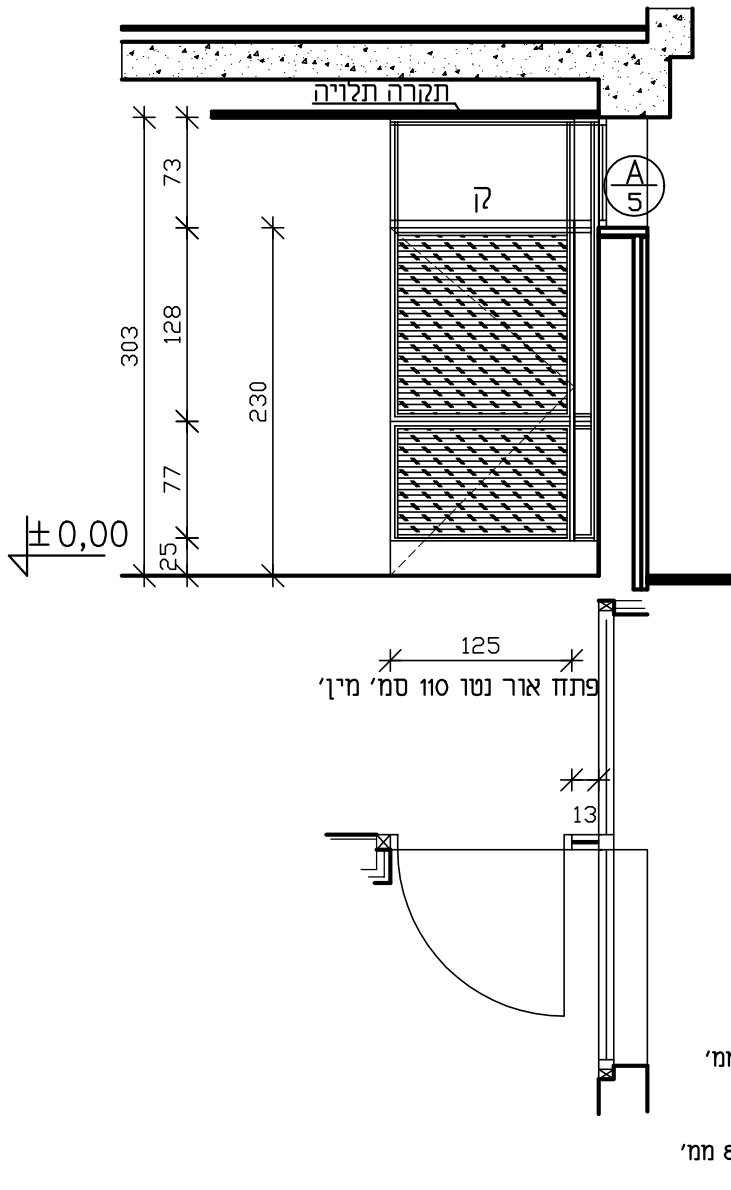

מס' פרט בכריזיסט	<b>A</b> 3
---------------------	---------------

דלת חד כנפית לפתיחה רגילה חוצה +  
חלונות קבועים

קובץ DETAIL

אלומיניום

תמוצה	תאריך
1	28/06/15

תרשים  
ק.מ. 1:50

כמות

ימין  
שמאל

303/138	חזוץ:	303/141	פנים:	פתח בנייה
דלת חד כנפית לפתיחה רגילה חוצה + חלונות קבועים				חלוקה ופתיחה
לפי קגיל 4500 או ש"ע				כרוכיל
זכוכית שקופה, חלק התחתון-זכוכית מחוסמת בעובי 8 מ"מ, חלק עליון-זכוכית רגילה בעובי 6 מ"מ				זיגוג
לפי יצרן באישור אדריכל, מחזיר שמן, ידית בהלה, מנעול צילינדר*				כרזול
צבוע בתנור - גוון RAL 7037				גמר
1	סה"כ			סורג
* מפתח במערכת "מאסטר", לחיצה על ידית הבהלה תבטל את נעילת הצילינדר				הערות