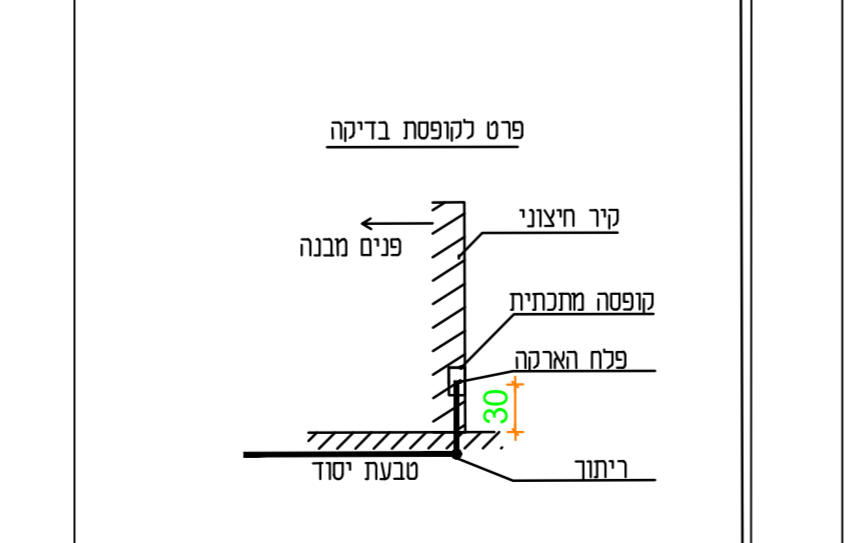

צילום

דרי ידוע, סמל, מידוי
צול ידוע, סמל, מידוי
צול ידוע, סמל, מידוי
צול ידוע, סמל, מידוי
צול ידוע, סמל, מידוי

מפתח

צול ידוע, סמל, מידוי
צול ידוע, סמל, מידוי
צול ידוע, סמל, מידוי
צול ידוע, סמל, מידוי
צול ידוע, סמל, מידוי

מיקום	מפתח	צול
צול ידוע, סמל, מידוי		
צול ידוע, סמל, מידוי		
צול ידוע, סמל, מידוי		
צול ידוע, סמל, מידוי		
צול ידוע, סמל, מידוי		

מפתח

צול ידוע, סמל, מידוי
צול ידוע, סמל, מידוי
צול ידוע, סמל, מידוי
צול ידוע, סמל, מידוי
צול ידוע, סמל, מידוי

מפתח

צול ידוע, סמל, מידוי
צול ידוע, סמל, מידוי
צול ידוע, סמל, מידוי
צול ידוע, סמל, מידוי
צול ידוע, סמל, מידוי

מפתח

העלון פח חמור
עלון חמור ומקום
עבור כבלי חשמל
ברוח מסומן בתוכנית
בצבע כפי אדריכל

העלון פח חמור
עלון חמור ומקום
עבור כבלי חשמל
ברוח מסומן בתוכנית
בצבע לפי אדריכל