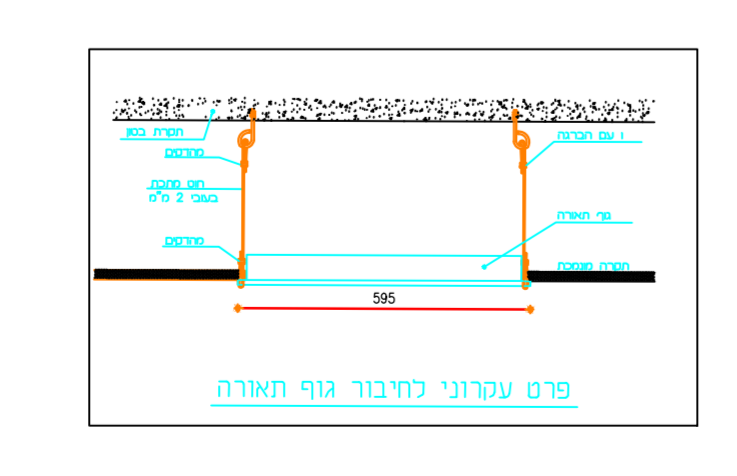

צילום

דרי ידוע, סמל, מידוי
צול ידוע, סמל, מידוי
צול ידוע, סמל, מידוי
צול ידוע, סמל, מידוי
צול ידוע, סמל, מידוי

מפתח

צול ידוע, סמל, מידוי
צול ידוע, סמל, מידוי
צול ידוע, סמל, מידוי
צול ידוע, סמל, מידוי
צול ידוע, סמל, מידוי

מיקום	מפתח	צול
צול ידוע, סמל, מידוי		
צול ידוע, סמל, מידוי		
צול ידוע, סמל, מידוי		
צול ידוע, סמל, מידוי		
צול ידוע, סמל, מידוי		

מפתח

צול ידוע, סמל, מידוי
צול ידוע, סמל, מידוי
צול ידוע, סמל, מידוי
צול ידוע, סמל, מידוי
צול ידוע, סמל, מידוי

מפתח

צול ידוע, סמל, מידוי
צול ידוע, סמל, מידוי
צול ידוע, סמל, מידוי
צול ידוע, סמל, מידוי
צול ידוע, סמל, מידוי

מפתח

העלון פח חמור
עלון חמור ומקום
עבור כבלי חשמל
ברוח מסומן בתוכנית
בצבע כפי אדריכל

העלון פח חמור
עלון חמור ומקום
עבור כבלי חשמל
ברוח מסומן בתוכנית
בצבע לפי אדריכל