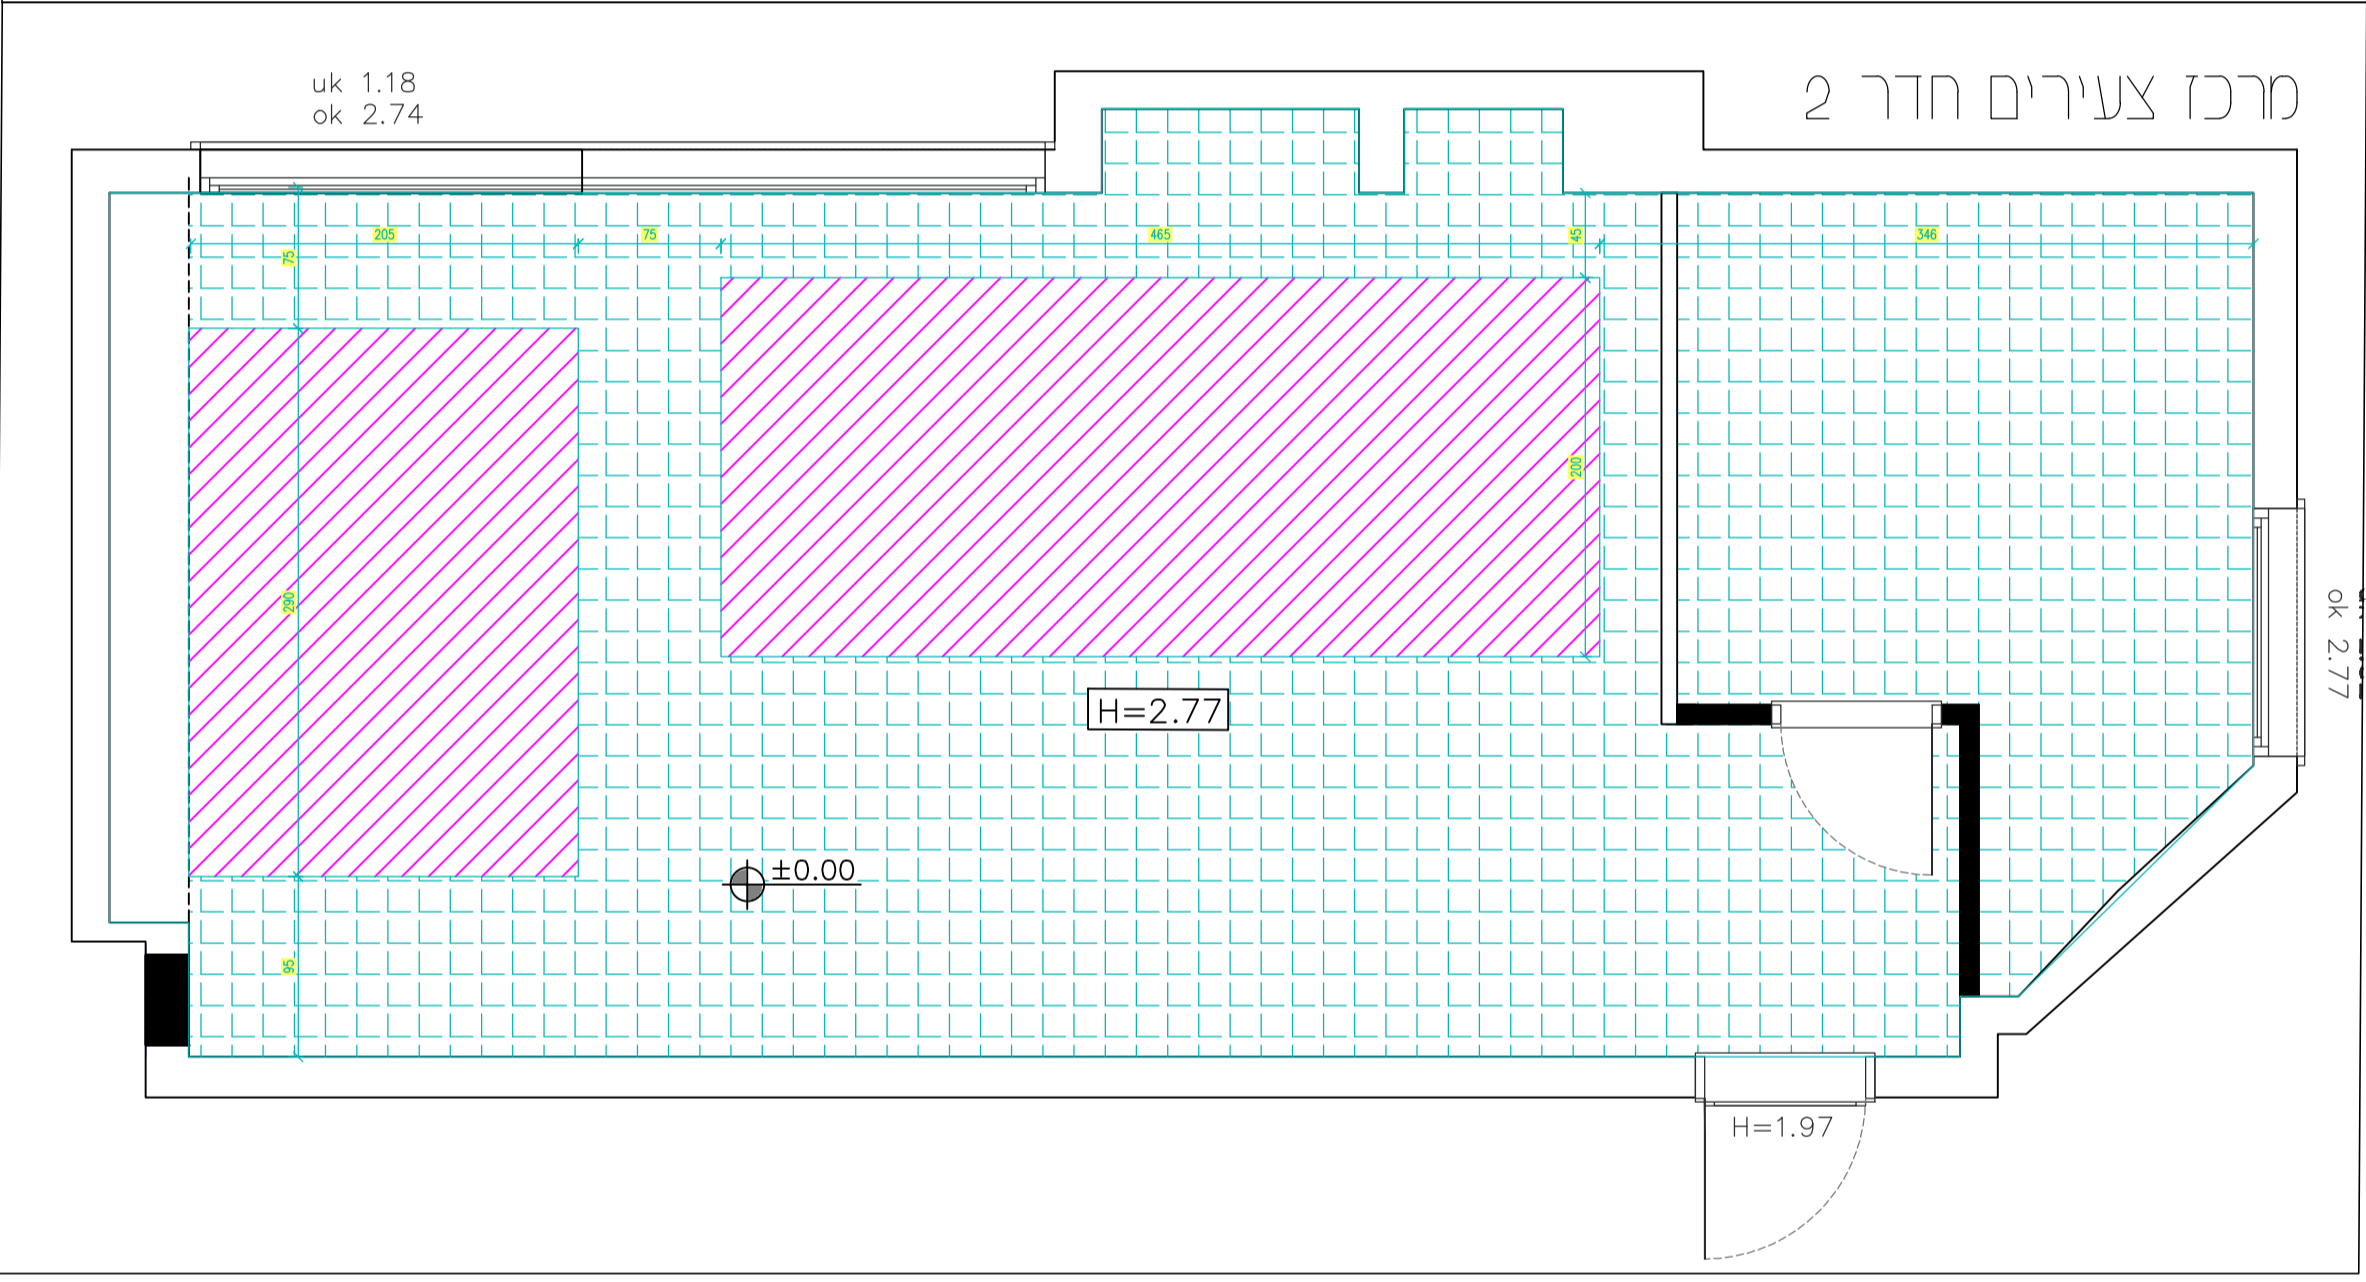

לוקות בת הדר - מרכז צעירים
 חובות: תקרה
 חובות: מונעת אורח חת אוקולין
 גודל גליון: A2
 קביעת: 1:40
 תאריך: 22.10.2025
 חתימת התקנת לאשור: רחובינו:
 לתיאור: לביצוע למכירה לאשור לתיאור

MWS STUDIO
 משרד וורן ישראלי
 חבנו ועיצוב גרפי
 0587809483