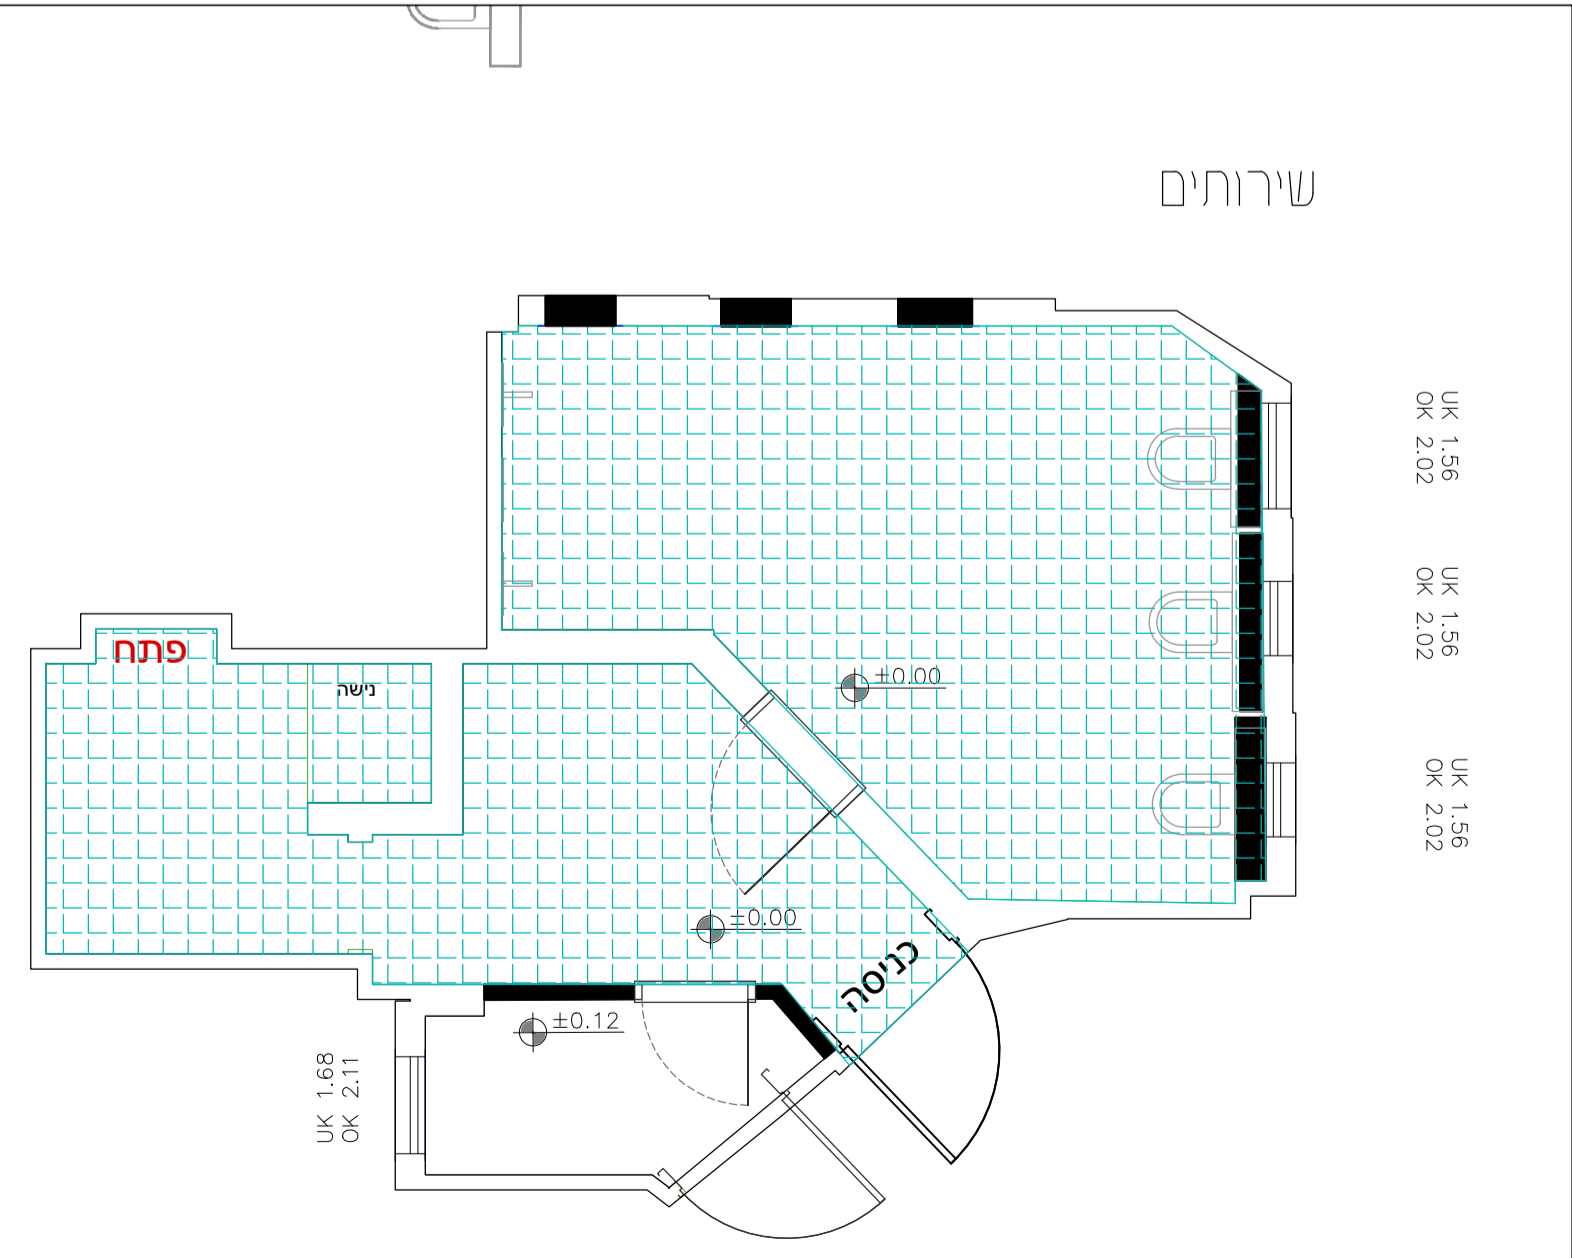

לוקות בת הדר - מרכז צעירים
 חובות: תקרה
 חובות: מונעת אורח חת אוקולין
 גודל גליון: A2
 קביעת: 1:40
 תאריך: 22.10.2025
 חתימת התקנת לאשור: רחובינו:
 לתיאור: לביצוע למכירה לאשור לתיאור

MWS STUDIO
 משרד וורן ישראלי
 חבנו ועיצוב גרפי
 0587809483