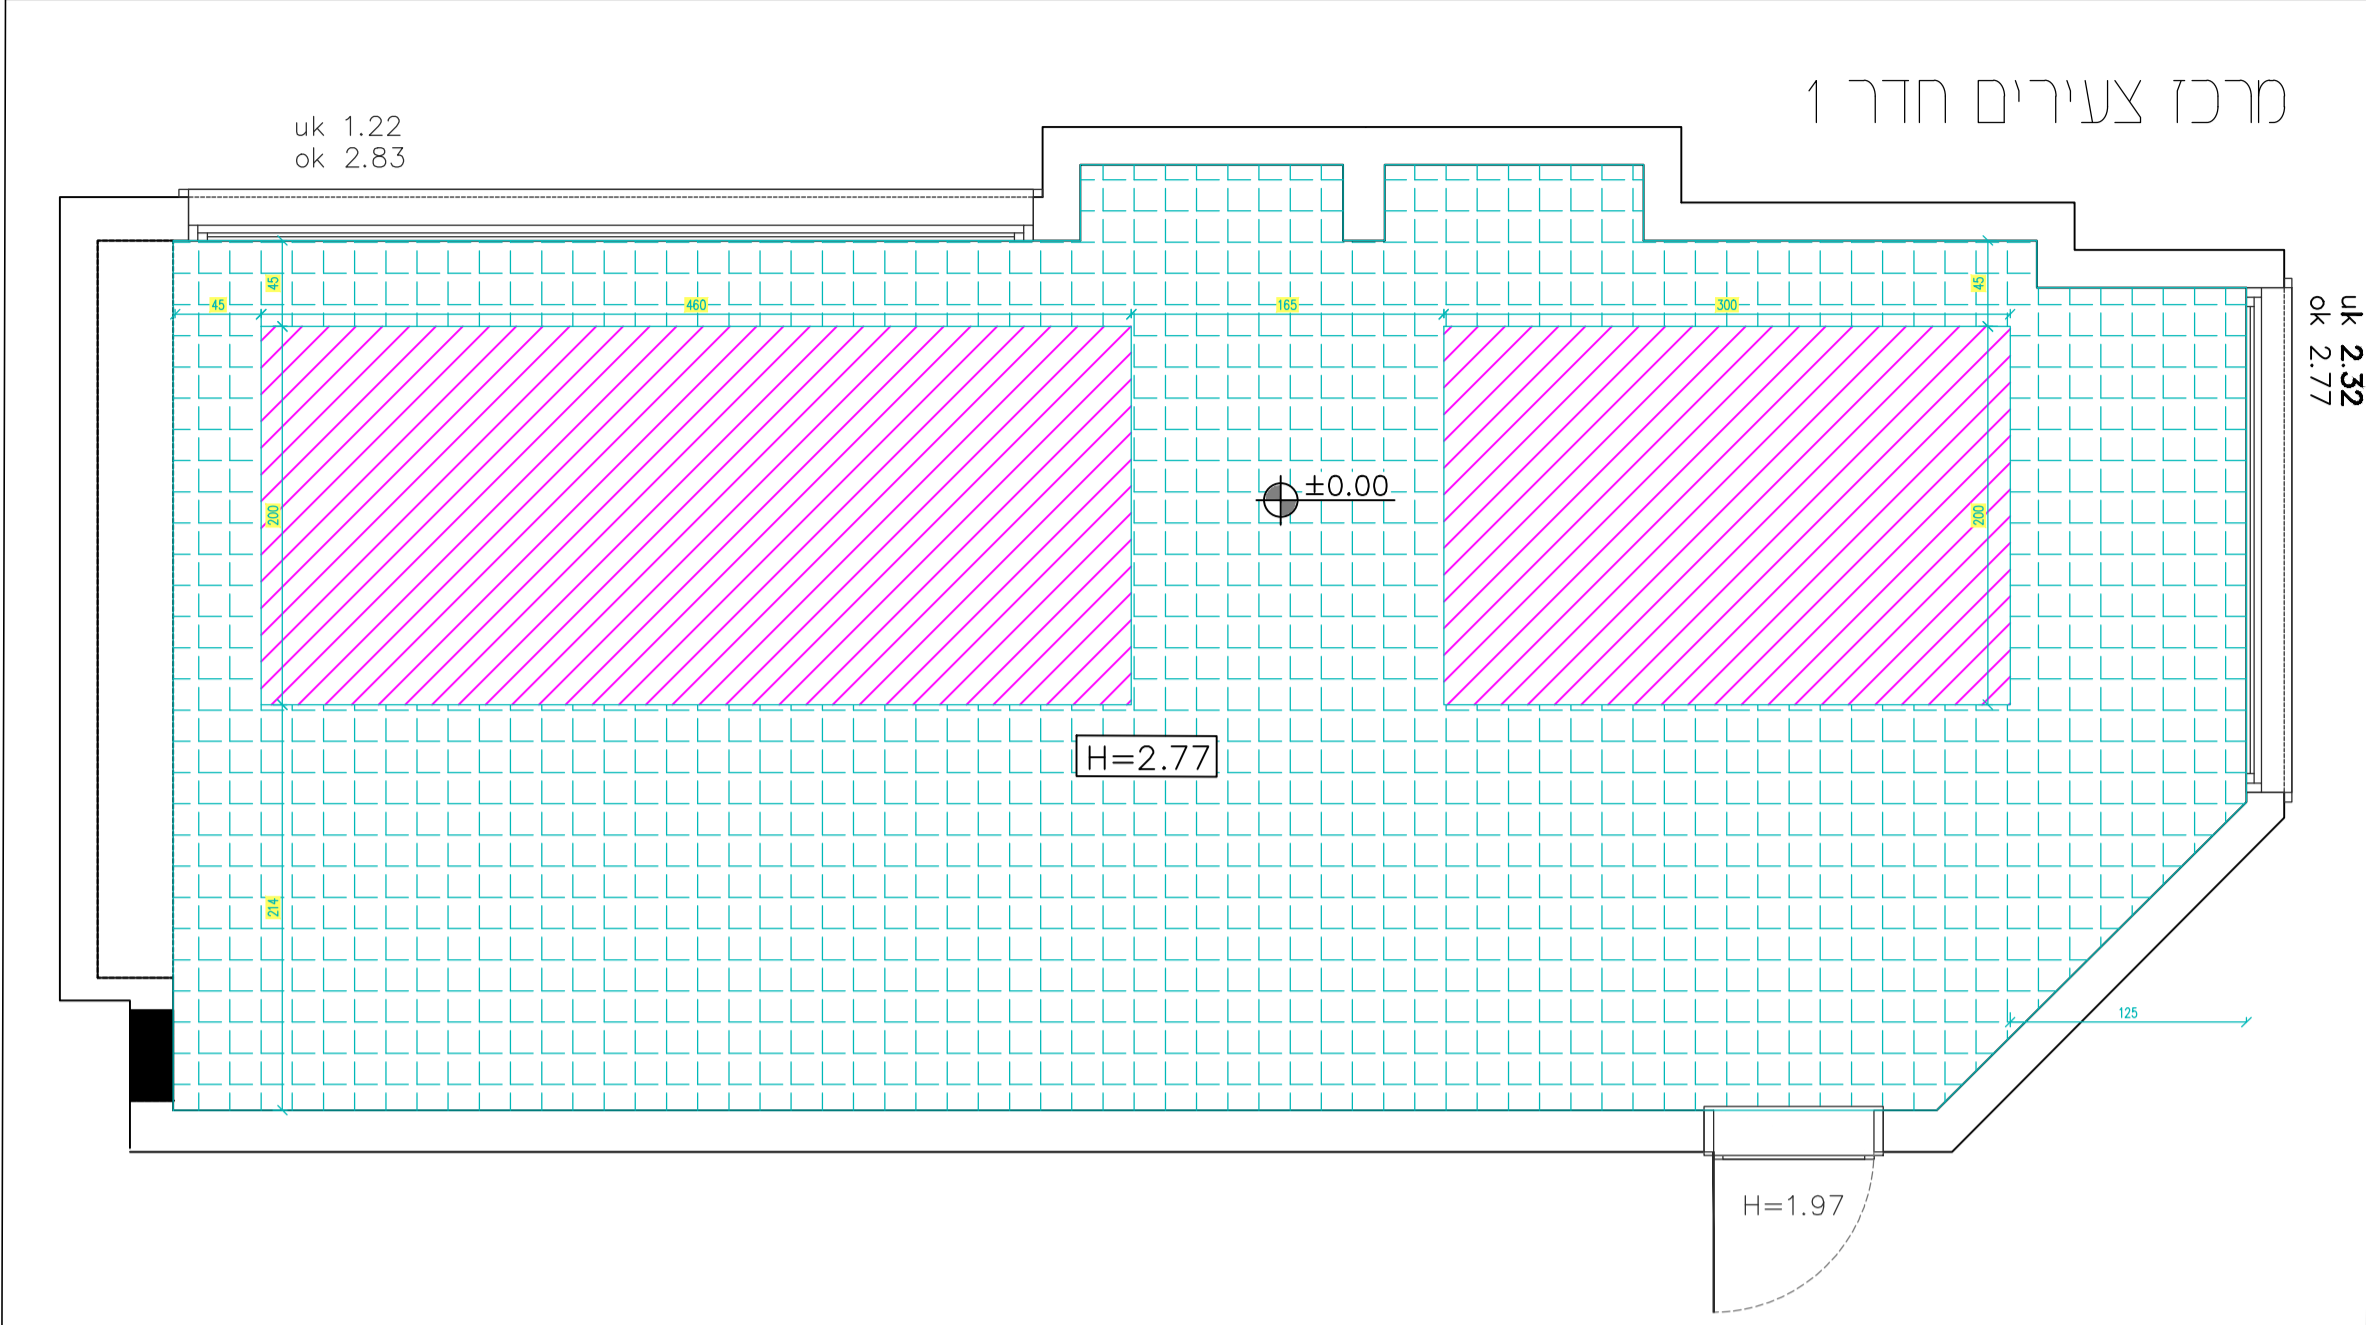

לוקות בת הדר - מרכז צעירים
 חובות: תקרה
 חובות: מונעת אורח חת אוקולין
 גודל גליון: A2
 קביעת: 1:40
 תאריך: 22.10.2025
 חתימת התקנת לאשור: רחובינו:
 לתיאור: לביצוע למכירה לאשור לתיאור

MWS STUDIO
 משרד וורן ישראלי
 חבנו ועיצוב גרפי
 0587809483